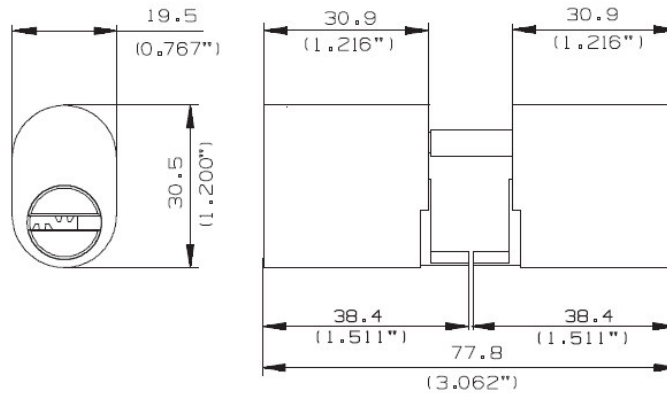

Cylinder options

- Classic, Interactive® platforms
- Keyed different, keyed alike
- Master keyed

S.C. SANTESIM S.R.L

Email: office@santesim.ro / Web: www.santesim.ro

Adresa: str. Berveni, nr. 49, sect. 1, Bucuresti

Telefon: 0744.326.563

Registrul Comerțului: J40/17456/2008 / Cod fiscal: 24597020

IBAN: RO12 INGB 0000 9999 0135 1614 / Banca: ING Bank, suc. Bucurestii Noi