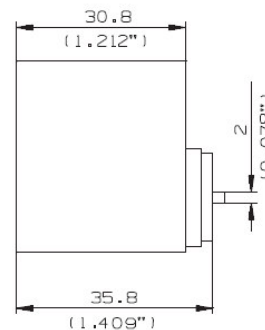

External cylinder

Available as a pair of cylinders – internal and external, or external cylinder only.

S.C. SANTESIM S.R.L

Email: office@santesim.ro / Web: www.santesim.ro

Adresa: str. Berveni, nr. 49, sect. 1, Bucuresti

Telefon: 0744.326.563

Registru Comertului: J40/17456/2008 / Cod fiscal: 24597020

IBAN: RO12 INGB 0000 9999 0135 1614 / Banca: ING Bank, suc. Bucurestii Noi